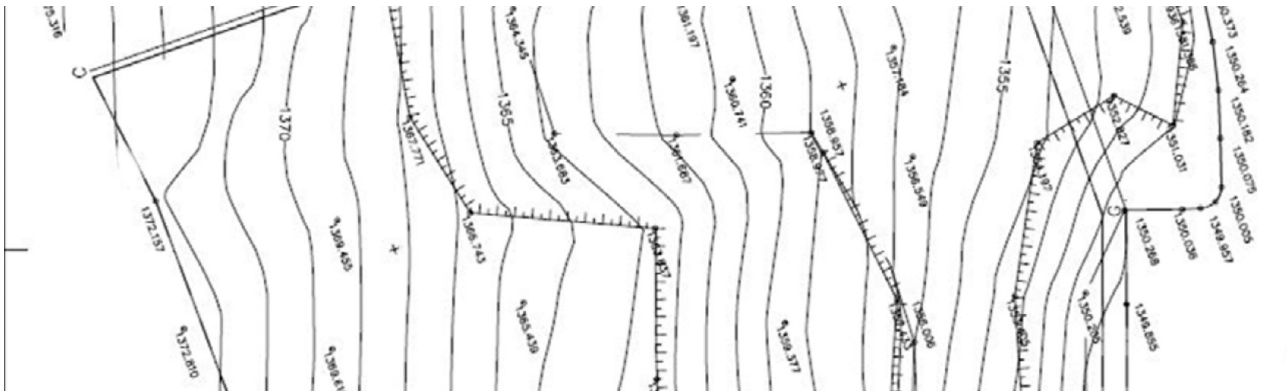

REF.:6051

Lote de terreno para comprar em Sispony, La Massana

Andorra - Sispony

Superficie	Habitaciones	Baños	Precio
1000 m²	0	0	750.000 €

Contáctenos para recibir más
información o solicitar una visita

+376 872 222

info@sir.ad

Sotheby's International Realty® is a registered trademark licensed to Sotheby's International Realty Affiliates LLC. Each Sotheby's International Realty® office is independently owned and operated.