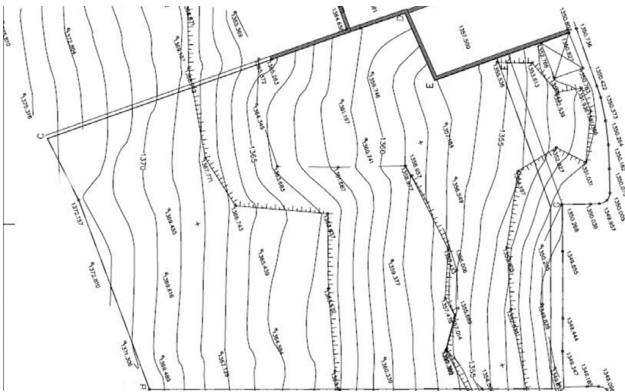

REF.:6051

Andorra | Sotheby's
INTERNATIONAL REALTY

Lote de terreno para comprar em Sispony, La Massana

Andorra - Sispony

Superficie	Habitaciones	Baños	Precio
1000 m²	0	0	750.000 €

Contáctenos para recibir más
información o solicitar una visita

+376 872 222

info@sir.ad

Sotheby's International Realty® is a registered trademark licensed to Sotheby's International Realty Affiliates LLC. Each Sotheby's International Realty® office is independently owned and operated.