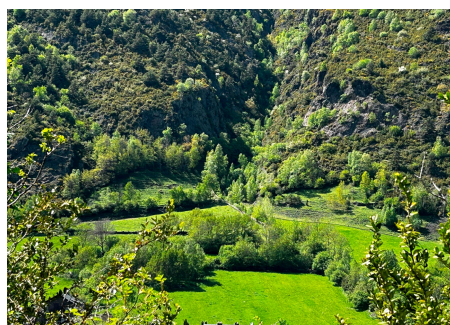

REF.:6050

Andorra | Sotheby's
INTERNATIONAL REALTY

Terreny per comprar a Arans, Ordino

Andorra - Arans

Superficie	Habitaciones	Baños	Precio
3579 m²	0	0	674.000 €

Contáctenos para recibir más información o solicitar una visita

+376 872 222

info@sir.ad