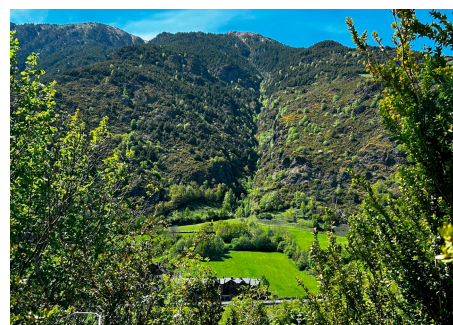

REF.:6050

Andorra | Sotheby's
INTERNATIONAL REALTY

Terreny per comprar a Arans, Ordino

Andorra - Arans

Superficie	Habitaciones	Baños	Precio
3579 m²	0	0	674.000 €

Contáctenos para recibir más información o solicitar una visita

+376 872 222

info@sir.ad