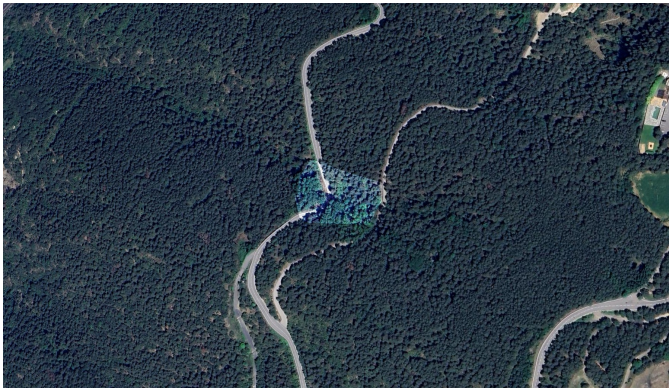

REF.:6046

Andorra | Sotheby's
INTERNATIONAL REALTY

Terreno para comprar em Auvinyà - Sant Julià de Lòria

Andorra - Aubinyà

Superficie	Habitaciones	Baños	Precio
6412 m²	0	0	3.157.000 €

Contáctenos para recibir más
información o solicitar una visita

+376 872 222

info@sir.ad

Sotheby's International Realty® is a registered trademark licensed to Sotheby's International Realty Affiliates LLC. Each Sotheby's International Realty® office is independently owned and operated.