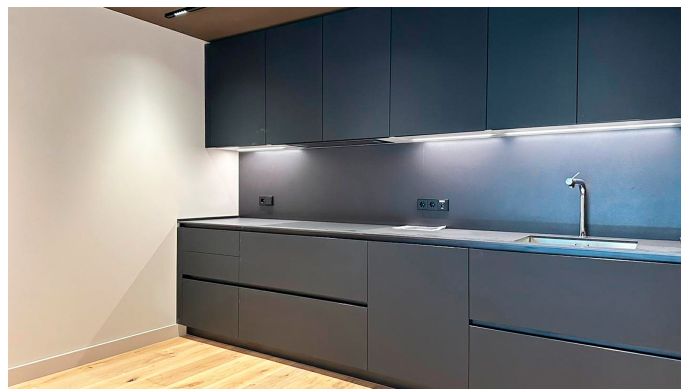

REF.:5897

Andorra | Sotheby's
INTERNATIONAL REALTY

Роскошная квартира у подножия склонов на продажу в Солдеу

Andorra - Soldeu

Superficie	Habitaciones	Baños	Precio
120 m²	2	2	1.500.000 €

Contáctenos para recibir más información o solicitar una visita

+376 872 222

info@sir.ad

Sotheby's International Realty® is a registered trademark licensed to Sotheby's International Realty Affiliates LLC. Each Sotheby's International Realty® office is independently owned and operated.

Andorra Sotheby's International Realty
Calle Santa Anna, 14 AD700 Escaldes-Engordany Principado de Andorra
Tel: +376 872 222 · Email: info@sir.ad

www.andorra-sothebysrealty.com