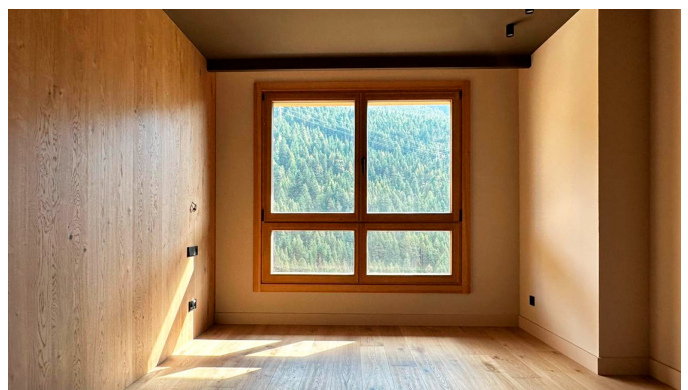

REF.:5897

Andorra | Sotheby's
INTERNATIONAL REALTY

Роскошная квартира у подножия склонов на продажу в Солдеу

Andorra - Soldeu

Superficie	Habitaciones	Baños	Precio
120 m²	2	2	1.500.000 €

Contáctenos para recibir más información o solicitar una visita

+376 872 222

info@sir.ad

Sotheby's International Realty® is a registered trademark licensed to Sotheby's International Realty Affiliates LLC. Each Sotheby's International Realty® office is independently owned and operated.

Andorra Sotheby's International Realty
Calle Santa Anna, 14 AD700 Escaldes-Engordany Principado de Andorra
Tel: +376 872 222 · Email: info@sir.ad

www.andorra-sothebysrealty.com