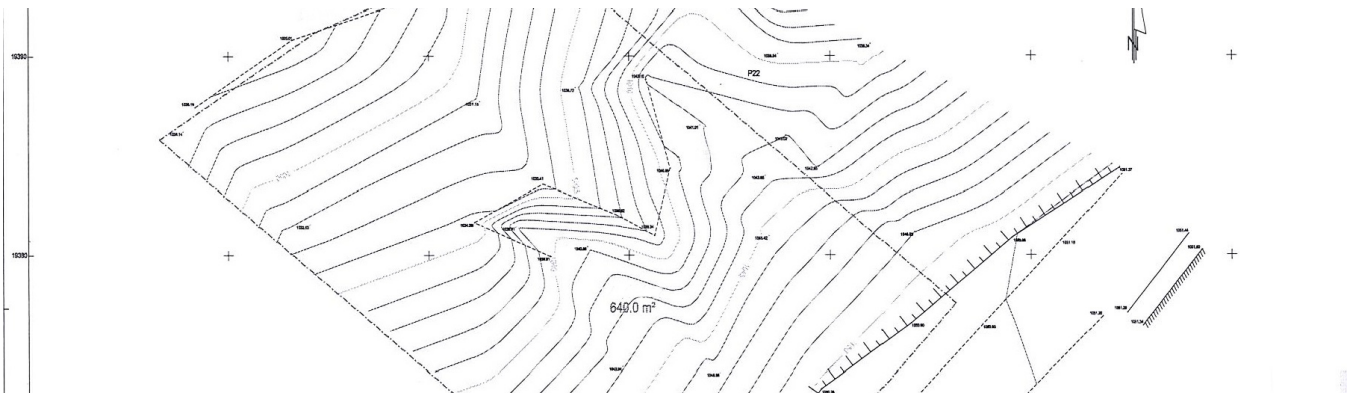

REF.:5795

Terreno residencial para comprar perto de Nagol

Andorra - Nagol

Superficie	Habitaciones	Baños	Precio
640 m²	0	0	395.000 €

Contáctenos para recibir más
información o solicitar una visita

+376 872 222

info@sir.ad

Sotheby's International Realty® is a registered trademark licensed to Sotheby's International Realty Affiliates LLC. Each Sotheby's International Realty® office is independently owned and operated.