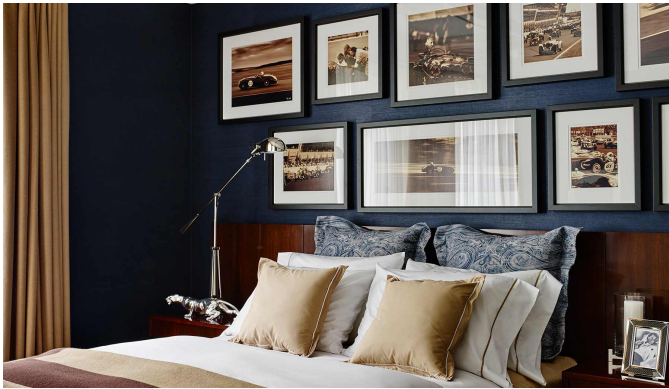

REF.:4816

Andorra | Sotheby's
INTERNATIONAL REALTY

Apartamento de compra en Moscow

Russia - Moscow

Superficie	Habitaciones	Baños	Precio
372 m²	4	0	18.700.000 €

Contáctenos para recibir más
información o solicitar una visita

+376 872 222

info@sir.ad

Sotheby's International Realty® is a registered trademark licensed to Sotheby's International Realty Affiliates LLC. Each Sotheby's International Realty® office is independently owned and operated.