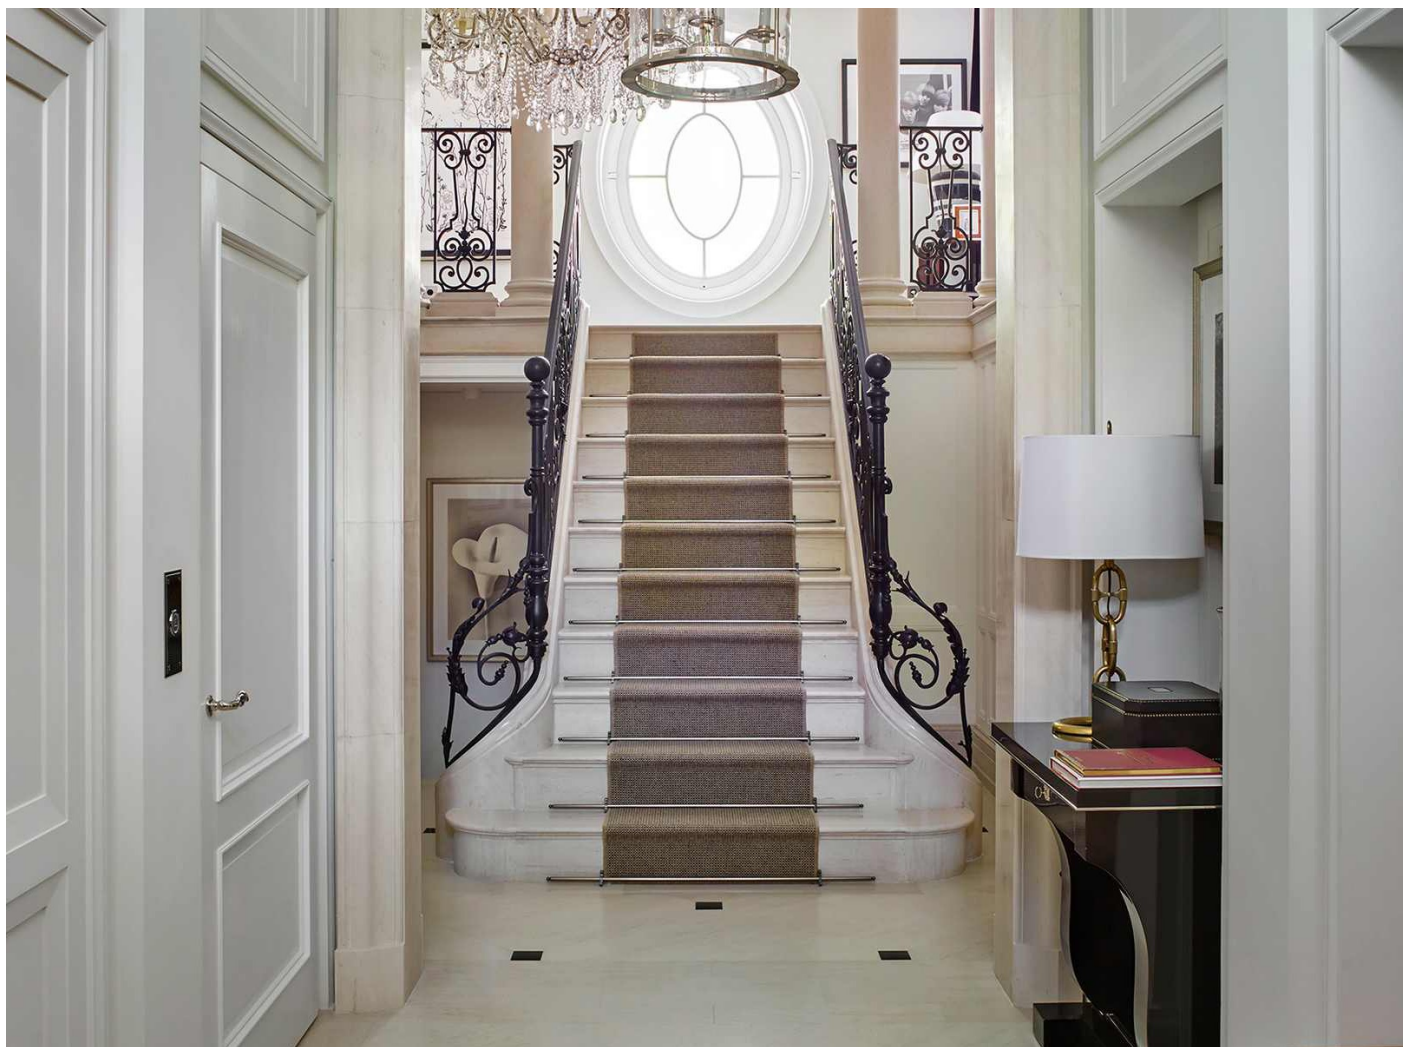

REF.:4816

Andorra | Sotheby's
INTERNATIONAL REALTY

Apartamento de compra en Moscow

Russia - Moscow

Superficie	Habitaciones	Baños	Precio
372 m²	4	0	18.700.000 €

Contáctenos para recibir más información o solicitar una visita

+376 872 222

info@sir.ad