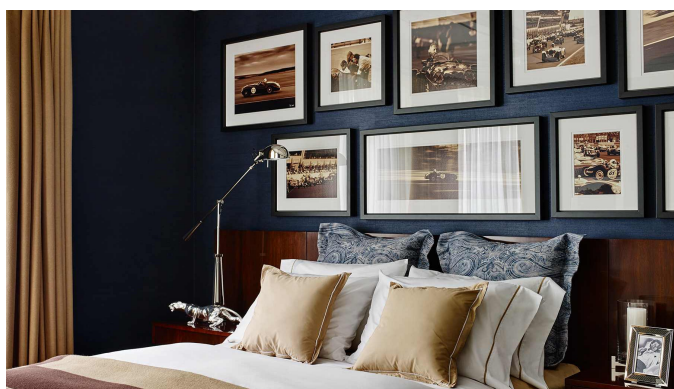

REF.:4816

Andorra | Sotheby's
INTERNATIONAL REALTY

Apartament de compra a Moscow

Russia - Moscow

Superficie	Habitaciones	Baños	Precio
372 m²	4	0	18.700.000 €

Contáctenos para recibir más
información o solicitar una visita

+376 872 222

info@sir.ad

Sotheby's International Realty® is a registered trademark licensed to Sotheby's International Realty Affiliates LLC. Each Sotheby's International Realty® office is independently owned and operated.