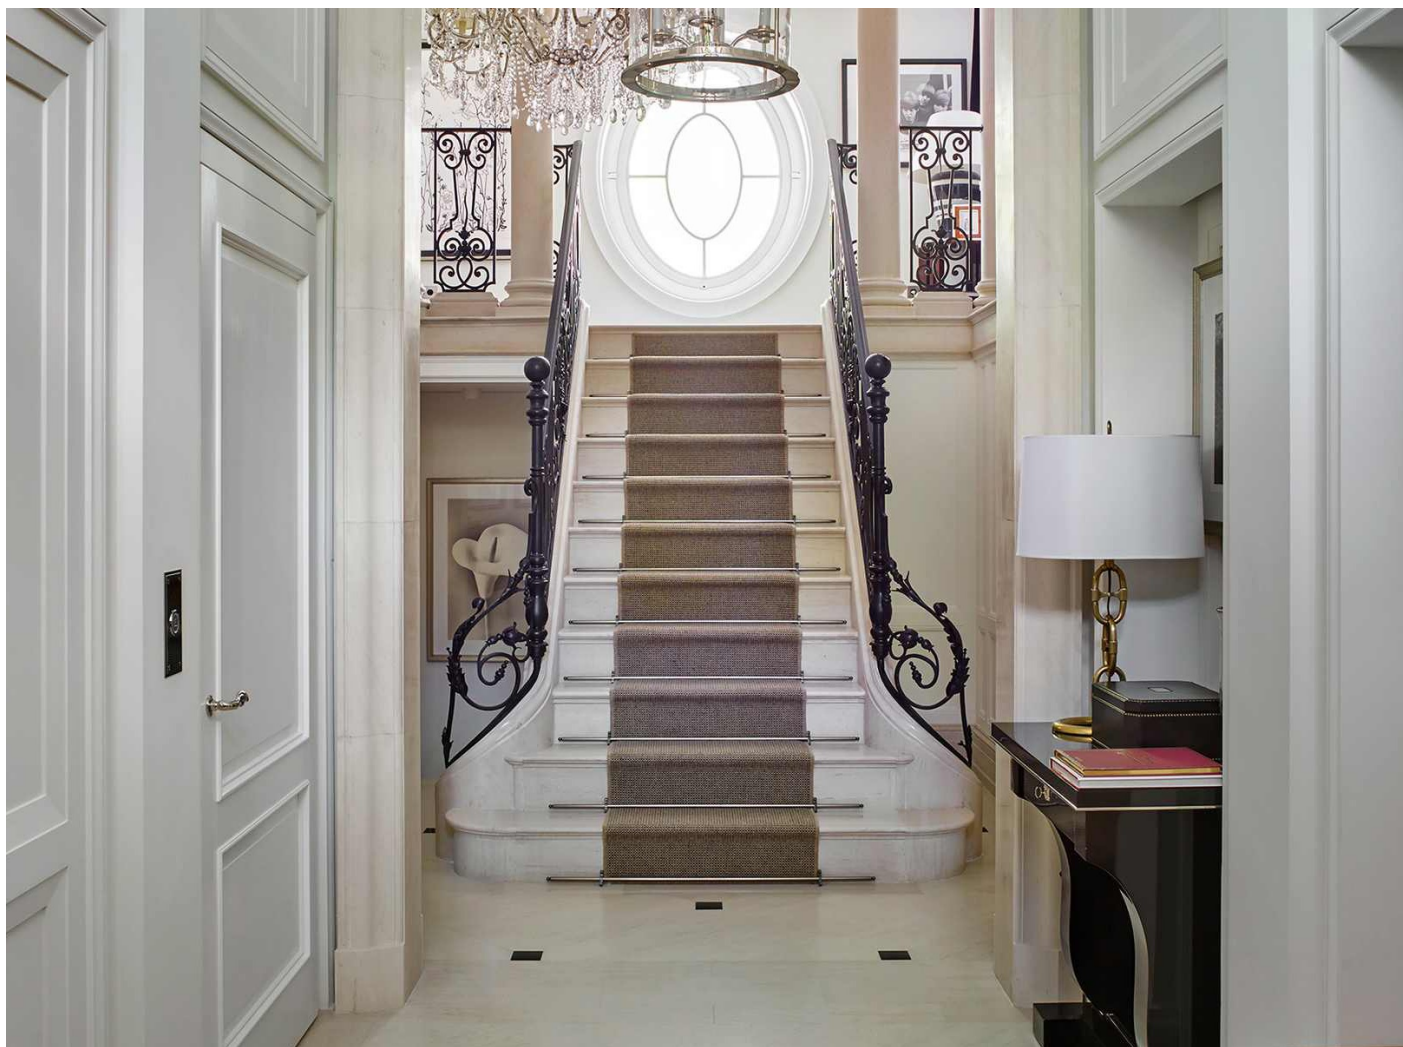

REF.:4816

Andorra | Sotheby's
INTERNATIONAL REALTY

Apartament de compra a Moscow

Russia - Moscow

Superficie	Habitaciones	Baños	Precio
372 m²	4	0	18.700.000 €

Contáctenos para recibir más información o solicitar una visita

+376 872 222

info@sir.ad