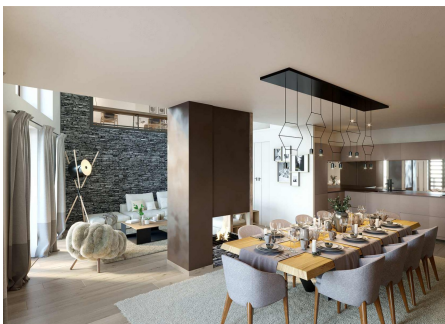

REF.:4797

Andorra | Sotheby's
INTERNATIONAL REALTY

Chalet de lujo en venta Courchevel

France - Courchevel

Superficie	Habitaciones	Baños	Precio
188 m²	4	5	2.720.000 €

Contáctenos para recibir más información o solicitar una visita

+376 872 222

info@sir.ad