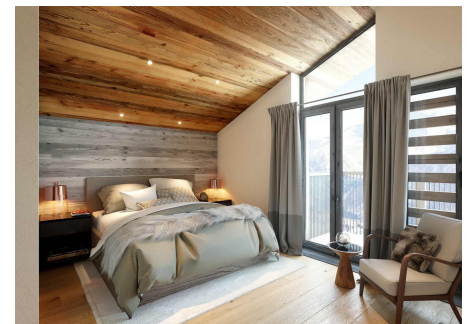

REF.:4797

Andorra | Sotheby's
INTERNATIONAL REALTY

Chalet de lujo en venta Courchevel

France - Courchevel

Superficie	Habitaciones	Baños	Precio
188 m²	4	5	2.720.000 €

Contáctenos para recibir más información o solicitar una visita

+376 872 222

info@sir.ad