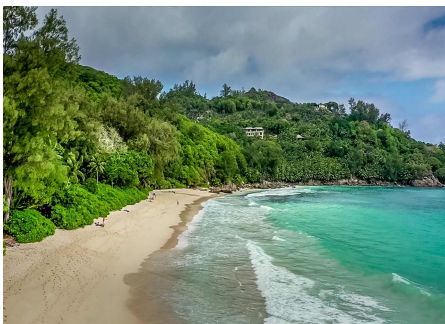

REF.:4789

Andorra | Sotheby's
INTERNATIONAL REALTY

countryside House for sale in Mahé

Sevchelles - Mahé

Superficie	Habitaciones	Baños	Precio
57000 m²	0	0	16.500.000 €

Contáctenos para recibir más información o solicitar una visita

+376 872 222

info@sir.ad