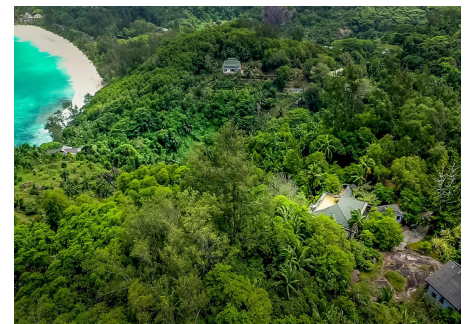

REF.:4789

Andorra | Sotheby's
INTERNATIONAL REALTY

countryside House for sale in Mahé

Sevchelles - Mahé

Superficie	Habitaciones	Baños	Precio
57000 m²	0	0	16.500.000 €

Contáctenos para recibir más información o solicitar una visita

+376 872 222

info@sir.ad