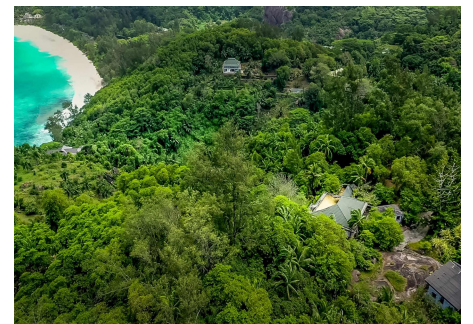

REF.:4789

Andorra | Sotheby's
INTERNATIONAL REALTY

moradia no campo de compra em Mahé

Sevchelles - Mahé

Superfície	Habitaciones	Baños	Precio
57000 m²	0	0	16.500.000 €

Contáctenos para recibir más información o solicitar una visita

+376 872 222

info@sir.ad