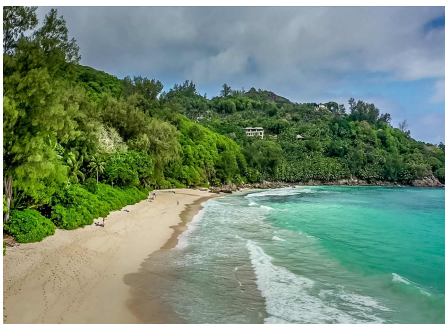

REF.:4789

Andorra | Sotheby's
INTERNATIONAL REALTY

moradia no campo de compra em Mahé

Sevchelles - Mahé

Superfície	Habitaciones	Baños	Precio
57000 m²	0	0	16.500.000 €

Contáctenos para recibir más información o solicitar una visita

+376 872 222

info@sir.ad