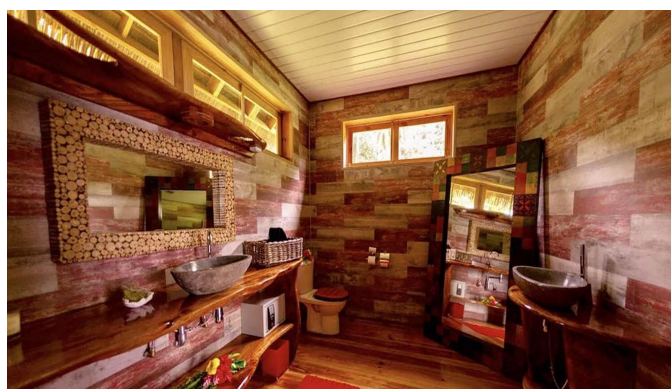

REF.:4779

Andorra | Sotheby's
INTERNATIONAL REALTY

Chalet etage achat a Haamene

French Polynesia - Haamene

Superficie	Habitaciones	Baños	Precio
300 m²	4	3	1.940.000 €

Contáctenos para recibir más
información o solicitar una visita

+376 872 222

info@sir.ad

Sotheby's International Realty® is a registered trademark licensed to Sotheby's International Realty Affiliates LLC. Each Sotheby's International Realty® office is independently owned and operated.