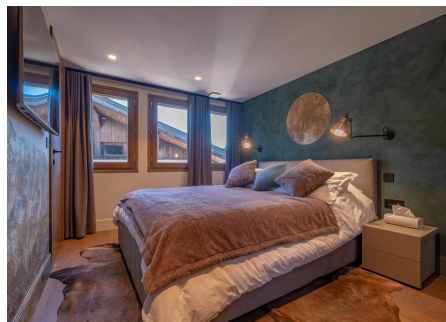

 +376 872 222

 info@sir.ad

REF.:4772

Exclusivo Apartamento de compra en el pueblo de Megève

France - Megève

Superficie	Habitaciones	Baños	Precio
179 m²	4	3	4.250.000 €

Contáctenos para recibir más información o solicitar una visita

 +376 872 222

 info@sir.ad

Uno de los apartamentos más increíbles en el pueblo de Megève. Esta propiedad de lujo fue renovada en el año 2018 y se convirtió en una de las joyas más emblemáticas de Megève. Este nuevo apartamento de alto standing se beneficia de una excepcional ubicación en el centro de Megève, a 50 metros de la Iglesia y todos los servicios del pueblo (tiendas, restaurantes, bares...). Con acceso directo a las pistas de esquí por el teleférico Chamois. Esta lujosa propiedad te seducirá por su equipamiento y decoración de alta gama. Luminoso y espacioso, el lujoso apartamento Joy consiste en: una cocina completamente equipada, un salón comedor abierto con balcón, cuatro habitaciones dobles, tres baños y una sauna.