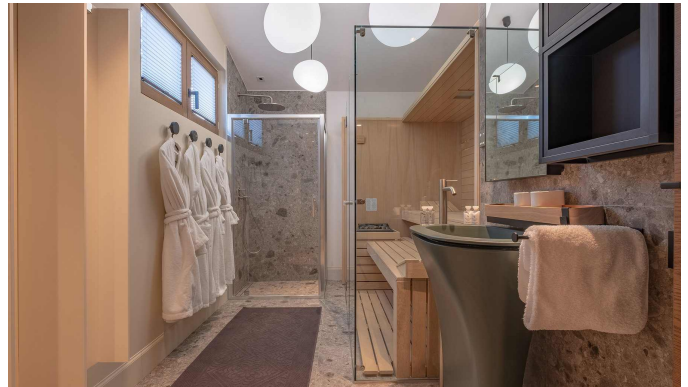

REF.:4772

Andorra | Sotheby's
INTERNATIONAL REALTY

Exclusivo Apartamento de compra en el pueblo de Megève

France - Megève

Superficie	Habitaciones	Baños	Precio
179 m²	4	3	4.250.000 €

Contáctenos para recibir más información o solicitar una visita

+376 872 222

info@sir.ad

Sotheby's International Realty® is a registered trademark licensed to Sotheby's International Realty Affiliates LLC. Each Sotheby's International Realty® office is independently owned and operated.