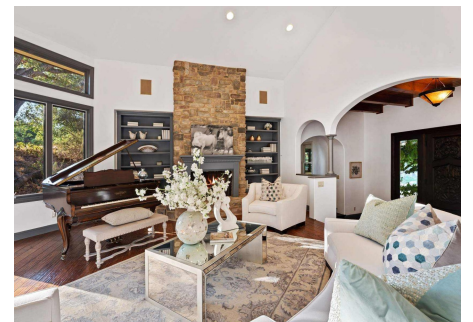

REF.:4763

Andorra | Sotheby's
INTERNATIONAL REALTY

Casa de compra em California

United States - California

Superficie	Habitaciones	Baños	Precio
567 m²	6	4	4.640.000 €

Contáctenos para recibir más información o solicitar una visita

+376 872 222

info@sir.ad