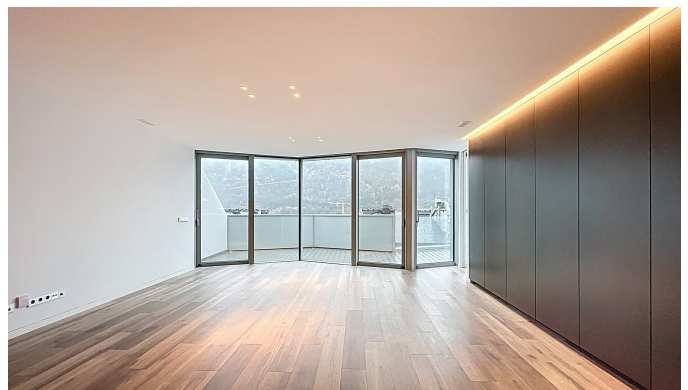

REF.:6470

Andorra | Sotheby's
INTERNATIONAL REALTY

Appartement de luxe à louer sur l'Av. Meritxell

Andorra - Andorra la Vella

Superficie	Habitaciones	Baños	Precio
207 m²	3	3	7.000 €

Contáctenos para recibir más información o solicitar una visita

+376 872 222

info@sir.ad

Sotheby's International Realty® is a registered trademark licensed to Sotheby's International Realty Affiliates LLC. Each Sotheby's International Realty® office is independently owned and operated.

Andorra Sotheby's International Realty
Calle Santa Anna, 14 AD700 Escaldes-Engordany Principado de Andorra
Tel: +376 872 222 · Email: info@sir.ad

www.andorra-sothebysrealty.com