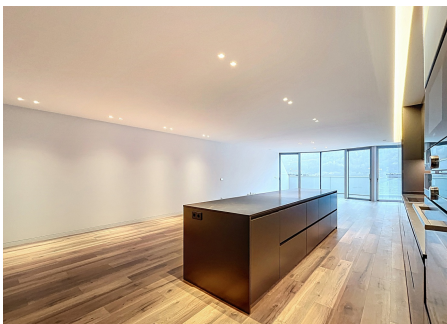

REF.:6470

Andorra | Sotheby's
INTERNATIONAL REALTY

Appartement de luxe à louer sur l'Av. Meritxell

Andorra - Andorra la Vella

Superficie	Habitaciones	Baños	Precio
207 m²	3	3	7.000 €

Contáctenos para recibir más información o solicitar una visita

+376 872 222

info@sir.ad