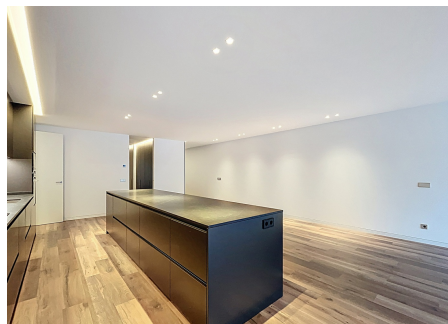

REF.:6470

Andorra | Sotheby's
INTERNATIONAL REALTY

Appartement de luxe à louer sur l'Av. Meritxell

Andorra - Andorra la Vella

Superficie	Habitaciones	Baños	Precio
207 m²	3	3	7.000 €

Contáctenos para recibir más información o solicitar una visita

+376 872 222

info@sir.ad