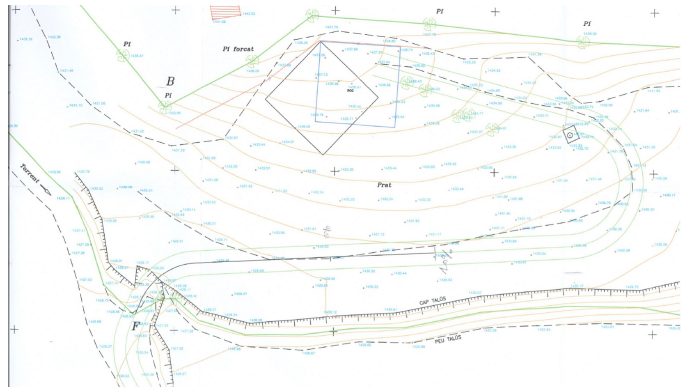

REF.:6466

Andorra | Sotheby's
INTERNATIONAL REALTY

Exclusivo terreno en venta en Xixerella, La Massana

Andorra - Xixerella

Superficie	Habitaciones	Baños	Precio
3213 m²	0	0	850.000 €

Contáctenos para recibir más
información o solicitar una visita

+376 872 222

info@sir.ad

Sotheby's International Realty® is a registered trademark licensed to Sotheby's International Realty Affiliates LLC. Each Sotheby's International Realty® office is independently owned and operated.