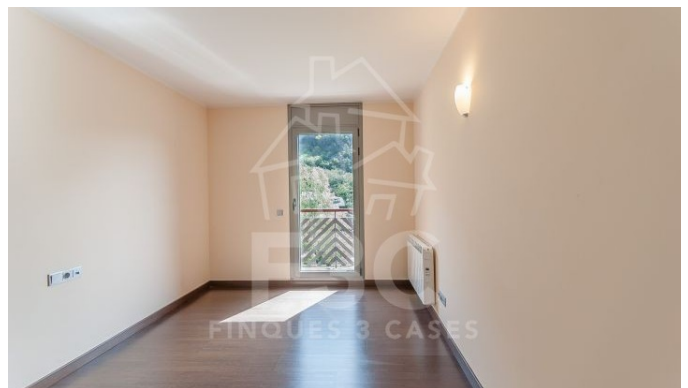

REF.:2012

Andorra | Sotheby's
INTERNATIONAL REALTY

Квартира на продажу в Аринсале. Идеальные инвесторы!

Andorra - Arinsal

Superficie	Habitaciones	Baños	Precio
140 m²	3	2	630.000 €

Contáctenos para recibir más
información o solicitar una visita

+376 872 222

info@sir.ad

Sotheby's International Realty® is a registered trademark licensed to Sotheby's International Realty Affiliates LLC. Each Sotheby's International Realty® office is independently owned and operated.

Andorra Sotheby's International Realty
Calle Santa Anna, 14 AD700 Escaldes-Engordany Principado de Andorra
Tel: +376 872 222 · Email: info@sir.ad

www.andorra-sothebysrealty.com