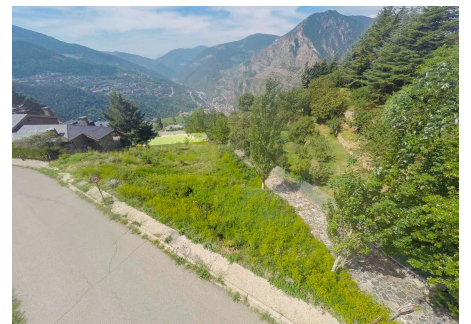

REF.:6189

Andorra | Sotheby's
INTERNATIONAL REALTY

Участок земли на продажу в Чертерсе

Andorra - Certers

Superficie	Habitaciones	Baños	Precio
617 m²	0	0	Reservado €

Contáctenos para recibir más
información o solicitar una visita

+376 872 222

info@sir.ad