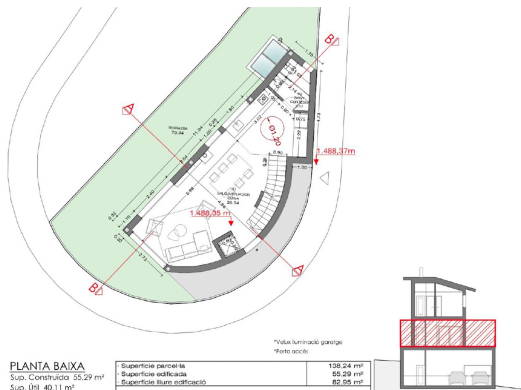

REF.:6155

Шале на продажу в Эльс Корталс д'Энкамп

Andorra - Els Cortals d'Encamp

Superficie	Habitaciones	Baños	Precio
248 m²	3	3	1.260.000 €

Contáctenos para recibir más información o solicitar una visita

+376 872 222

info@sir.ad

*Valeu il·luminació garatge
*Foto accés