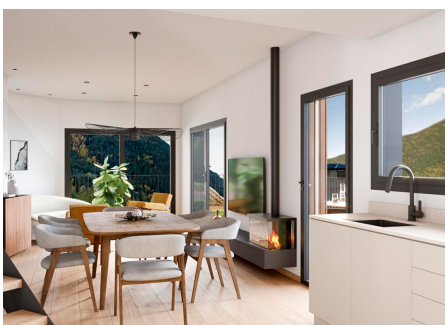

REF.:6155

Andorra | Sotheby's
INTERNATIONAL REALTY

Шале на продажу в Эльс Корталс д'Энкамп

Andorra - Els Cortals d'Encamp

Superficie	Habitaciones	Baños	Precio
248 m²	3	3	1.260.000 €

Contáctenos para recibir más
información o solicitar una visita

+376 872 222

info@sir.ad