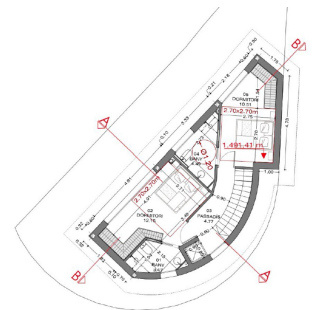

Sotheby's International Realty® is a registered trademark licensed to Sotheby's International Realty Affiliates LLC. Each Sotheby's International Realty® office is independently owned and operated.