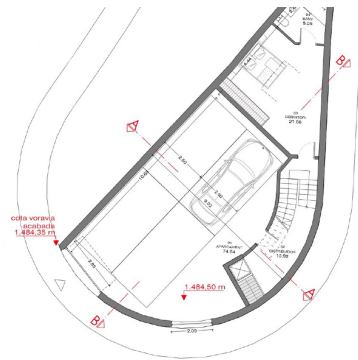

REF.:6155

Шале на продажу в Эльс Корталс д'Энкамп

Andorra - Els Cortals d'Encamp

Superficie	Habitaciones	Baños	Precio
248 m²	3	3	1.260.000 €

Contáctenos para recibir más información o solicitar una visita

+376 872 222

info@sir.ad

*Valeu il·luminació garatge
*Foto accés