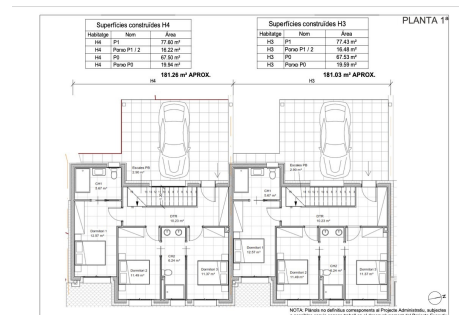

REF.:6137

Casa geminada recién-construida para comprar en Aravell

España - Aravell

Superficie **181 m²** | Habitaciones **3** | Baños **2** | Precio **560.000 €**

Contáctenos para recibir más información o solicitar una visita

+376 872 222

info@sir.ad

NOTA: Renders no definitius corresponents al Projecte Administratiu, sut a possibles canvis segons treball en el desenvolupament del Projecte Ex