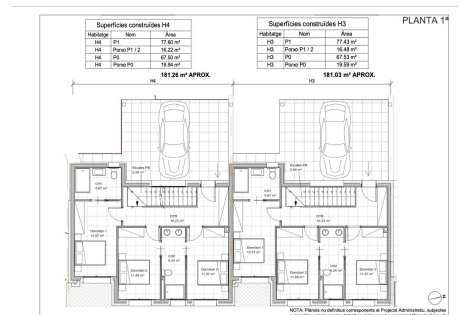

REF.:6137

Casa geminada recién-construida para comprar en Aravell

España - Aravell

Superficie	Habitaciones	Baños	Precio
181 m²	3	2	560.000 €

Contáctenos para recibir más información o solicitar una visita

+376 872 222

info@sir.ad

NOTA: Renders no definitius corresponents al Projecte Administratiu, sut a possibles canvis segons treball en el desenvolupament del Projecte Ex