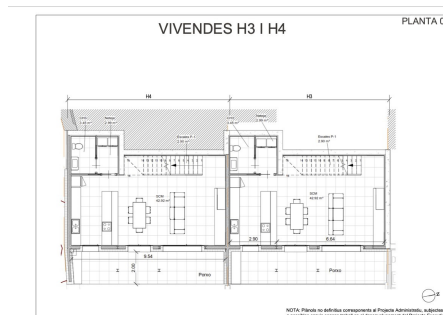

REF.:6137

Casa geminada recién-construida para comprar en Aravell

España - Aravell

Superficie	Habitaciones	Baños	Precio
181 m²	3	2	560.000 €

Contáctenos para recibir más información o solicitar una visita

+376 872 222

info@sir.ad

NOTA: Renders no definitius corresponents al Projecte Administratiu, sut a possibles canvis segons treball en el desenvolupament del Projecte Ex