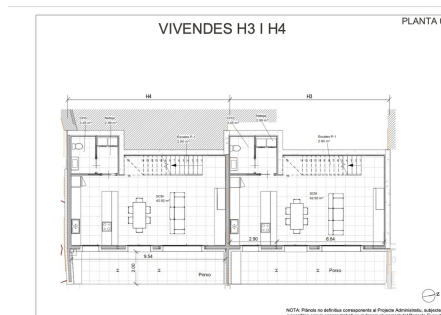

REF.:6137

Casa geminada recién-construida para comprar en Aravell

España - Aravell

Superficie **181 m²** | Habitaciones **3** | Baños **2** | Precio **560.000 €**

Contáctenos para recibir más información o solicitar una visita

+376 872 222

info@sir.ad

NOTA: Renders no definitius corresponents al Projecte Administratiu, sut a possibles canvis segons treball en el desenvolupament del Projecte Ex