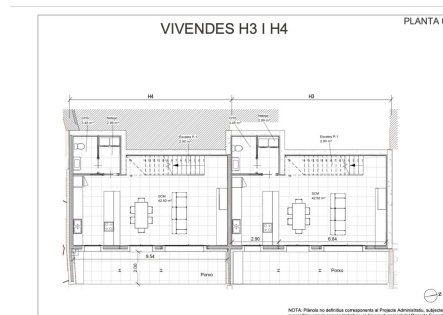

REF.:6136

Купить новый двухквартирный дом в Аравелле.

España - Aravell

Superficie	Habitaciones	Baños	Precio
181 m²	3	2	560.000 €

Contáctenos para recibir más información o solicitar una visita

+376 872 222

info@sir.ad

NOTA: Renders no definitius corresponents al Projecte Administratiu, sut a possibles canvis segons treball en el desenvolupament del Projecte Ex