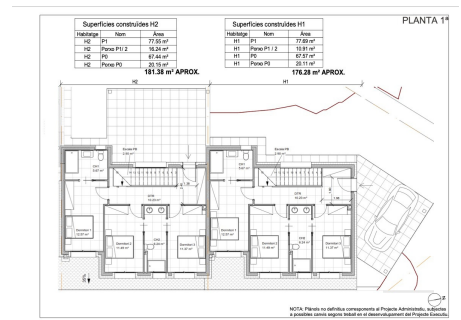

REF.:6134

Casa geminada recién-construida para comprar en Aravell

España - Aravell

Superficie **176 m²** | Habitaciones **3** | Baños **2** | Precio **560.000 €**

Contáctenos para recibir más información o solicitar una visita

+376 872 222

info@sir.ad

NOTA: Renders no definitius corresponents al Projecte Administratiu, sul a possibles canvis segons treball en el desenvolupament del Projecte Ex