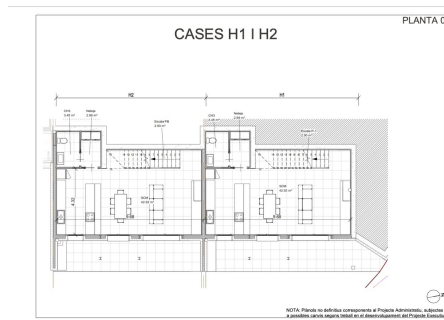

REF.:6134

Casa geminada recién-construida para comprar en Aravell

España - Aravell

Superficie **176 m²** | Habitaciones **3** | Baños **2** | Precio **560.000 €**

Contáctenos para recibir más información o solicitar una visita

+376 872 222

info@sir.ad

NOTA: Renders no definitius corresponents al Projecte Administratiu, sul a possibles canvis segons treball en el desenvolupament del Projecte Ex